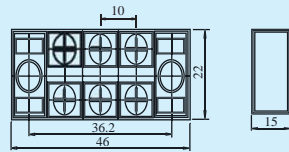

TERMINAL BLOCK SERIES 固定式端子台

SPECIFICATION 規格

Specification 規格	TB-1503	TB-2503	TB-1504	TB-2504
Current 電流	15A	25A	15A	25A
Voltage 電壓	600V			
Cross-Section 截面	5.6mm	12mm	5.6mm	12mm
Clamping Screw 鎖緊螺絲	M3.5	M4	M3.5	M4

TB-1503

TB-2503

TB-1504

TB-2504

Specification 規格	TB-1506	TB-2506	TB-1512	TB-2512
Current 電流	15A	25A	15A	25A
Voltage 電壓	600V			
Cross-Section 截面	5.6mm	12mm	5.6mm	12mm
Clamping Screw 鎖緊螺絲	M3.5	M4	M3.5	M4

TB-1506