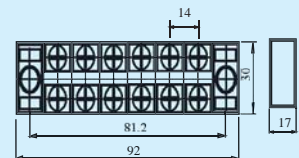

TERMINAL BLOCK SERIES 固定式端子台

SPECIFICATION 規格

Specification 規格	TB-1503	TB-2503	TB-1504	TB-2504
Current 電流	15A	25A	15A	25A
Voltage 電壓	600V			
Cross-Section 截面	5.6mm	12mm	5.6mm	12mm
Clamping Screw 鎖緊螺絲	M3.5	M4	M3.5	M4

Specification 規格	TB-1506	TB-2506	TB-1512	TB-2512
Current 電流	15A	25A	15A	25A
Voltage 電壓	600V			
Cross-Section 截面	5.6mm	12mm	5.6mm	12mm
Clamping Screw 鎖緊螺絲	M3.5	M4	M3.5	M4

TB-2506