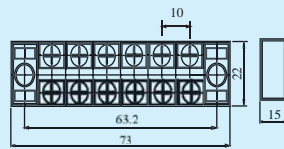

TERMINAL BLOCK SERIES 固定式端子台

SPECIFICATION 規格

Specification 規格	TB-1503	TB-2503	TB-1504	TB-2504
Current 電流	15A	25A	15A	25A
Voltage 電壓	600V			
Cross-Section 截面	5.6mm	12mm	5.6mm	12mm
Clamping Screw 鎖緊螺絲	M3.5	M4	M3.5	M4

TB-1503

TB-2503

TB-1504

TB-2504

Specification 規格	TB-1506	TB-2506	TB-1512	TB-2512
Current 電流	15A	25A	15A	25A
Voltage 電壓	600V			
Cross-Section 截面	5.6mm	12mm	5.6mm	12mm
Clamping Screw 鎖緊螺絲	M3.5	M4	M3.5	M4

TB-1506