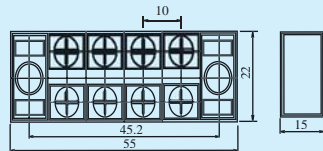

TERMINAL BLOCK SERIES 固定式端子台

SPECIFICATION 規格

Specification 規格	TB-1503	TB-2503	TB-1504	TB-2504
Current 電流	15A	25A	15A	25A
Voltage 電壓	600V			
Cross-Section 截面	5.6mm	12mm	5.6mm	12mm
Clamping Screw 鎖緊螺絲	M3.5	M4	M3.5	M4

TB-1503

TB-2503

TB-1504

TB-2504

Specification 規格	TB-1506	TB-2506	TB-1512	TB-2512
Current 電流	15A	25A	15A	25A
Voltage 電壓	600V			
Cross-Section 截面	5.6mm	12mm	5.6mm	12mm
Clamping Screw 鎖緊螺絲	M3.5	M4	M3.5	M4

TB-1506