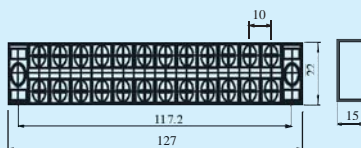

TERMINAL BLOCK SERIES 固定式端子台

SPECIFICATION 規格

Specification 規格	TB-1503	TB-2503	TB-1504	TB-2504
Current 電流	15A	25A	15A	25A
Voltage 電壓	600V			
Cross-Section 截面	5.6mm	12mm	5.6mm	12mm
Clamping Screw 鎖緊螺絲	M3.5	M4	M3.5	M4

Specification 規格	TB-1506	TB-2506	TB-1512	TB-2512
Current 電流	15A	25A	15A	25A
Voltage 電壓	600V			
Cross-Section 截面	5.6mm	12mm	5.6mm	12mm
Clamping Screw 鎖緊螺絲	M3.5	M4	M3.5	M4

TB-1512