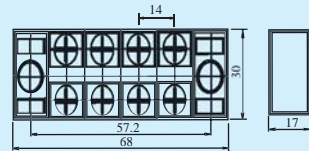

TERMINAL BLOCK SERIES 固定式端子台

SPECIFICATION 規格

Specification 規格	TB-1503	TB-2503	TB-1504	TB-2504
Current 電流	15A	25A	15A	25A
Voltage 電壓	600V			
Cross-Section 截面	5.6mm	12mm	5.6mm	12mm
Clamping Screw 鎖緊螺絲	M3.5	M4	M3.5	M4

TB-1503

TB-2503

TB-1504

TB-2504

Specification 規格	TB-1506	TB-2506	TB-1512	TB-2512
Current 電流	15A	25A	15A	25A
Voltage 電壓	600V			
Cross-Section 截面	5.6mm	12mm	5.6mm	12mm
Clamping Screw 鎖緊螺絲	M3.5	M4	M3.5	M4

TB-1506