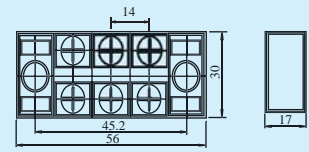

TERMINAL BLOCK SERIES 固定式端子台

SPECIFICATION 規格

Specification 規格	TB-1503	TB-2503	TB-1504	TB-2504
Current 電流	15A	25A	15A	25A
Voltage 電壓	600V			
Cross-Section 截面	5.6mm	12mm	5.6mm	12mm
Clamping Screw 鎖緊螺絲	M3.5	M4	M3.5	M4

TB-1503

TB-2503

TB-1504

TB-2504

Specification 規格	TB-1506	TB-2506	TB-1512	TB-2512
Current 電流	15A	25A	15A	25A
Voltage 電壓	600V			
Cross-Section 截面	5.6mm	12mm	5.6mm	12mm
Clamping Screw 鎖緊螺絲	M3.5	M4	M3.5	M4

TB-1506