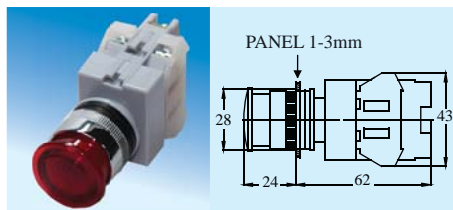

NIEPBS-22L