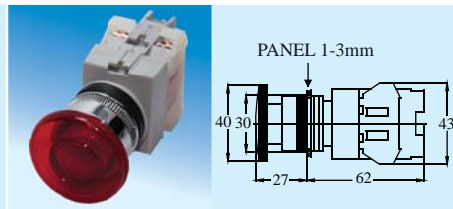

NIEPB-30L

NIEPB-25L