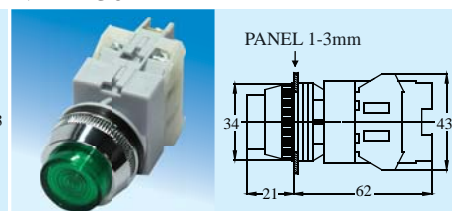

ALTERNATE ILLUMINATED PUSH BUTTON SWITCH 帶燈押扣按鈕開關

SPECIFICATION 規格

AC 125V	AC 250V	AC 500V	DC 150V	DC 250V	DC 500V	
10A	6A	3A	2A	1A	0.4A	
NIEPBS		25L	1	1	O	
Type 類型		Mounting hole 安裝孔位	Voltage 電壓	No.of contact 接點	Type of contact 接點類型	Lens color 透鏡顏色
NFPB :Flat Head平頭	22:22mm Ø 25:25mm Ø 30:30mm Ø	1.6V 2.12V 3.18V 4.24V 5.30V 6.110V 7.220V 8.380V 9.440V	1-4	O :N/O(a)(1/O) C :N/C(b)(1/C) O/C :N/O+N/C (10/C) (1a+1b)	Red紅, Green綠, Yellow黃, White白, Blue藍	
NLPB :Long Head凸頭						
NIEPBS :Small Mushroom Head小香菇頭						
NIEPB :Mushroom Head香菇頭						

NLPB-30L