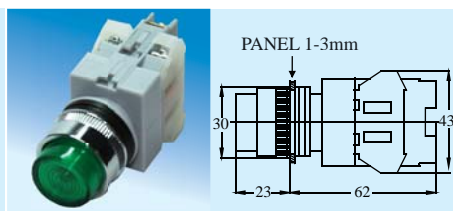

NLPB-30L

NLPB-25L