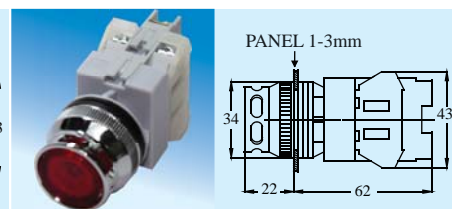

ALTERNATE ILLUMINATED PUSH BUTTON SWITCH 帶燈押扣按鈕開關

SPECIFICATION 規格

AC 125V	AC 250V	AC 500V	DC 150V	DC 250V	DC 500V	
10A	6A	3A	2A	1A	0.4A	
NIEPBS		25L	1	1	O	
Type 類型		Mounting hole 安裝孔位	Voltage 電壓	No.of contact 接點	Type of contact 接點類型	Lens color 透鏡顏色
NFPB :Flat Head平頭	22:22mm Ø 25:25mm Ø 30:30mm Ø	1.6V 2.12V 3.18V 4.24V 5.30V 6.110V 7.220V 8.380V 9.440V	1-4	O :N/O(a)(1/O) C :N/C(b)(1/C) O/C :N/O+N/C (10/C) (1a+1b)	Red紅, Green綠, Yellow黃, White白, Blue藍	
NLPB :Long Head凸頭						
NIEPBS :Small Mushroom Head小香菇頭						
NIEPB :Mushroom Head香菇頭						

NFPB-30L