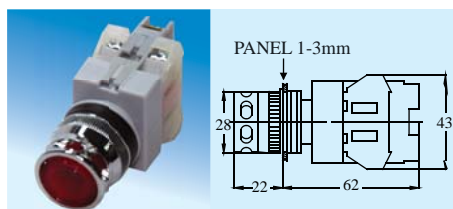

ALTERNATE ILLUMINATED PUSH BUTTON SWITCH 帶燈押扣按鈕開關

SPECIFICATION 規格

AC 125V	AC 250V	AC 500V	DC 150V	DC 250V	DC 500V	
10A	6A	3A	2A	1A	0.4A	
NIEPBS		25L	1	1	O	
Type 類型		Mounting hole 安裝孔位	Voltage 電壓	No.of contact 接點	Type of contact 接點類型	Lens color 透鏡顏色
NFPB :Flat Head平頭	22:22mm Ø 25:25mm Ø 30:30mm Ø	1.6V 2.12V 3.18V 4.24V 5.30V 6.110V 7.220V 8.380V 9.440V	1-4	O :N/O(a)(1/O) C :N/C(b)(1/C) O/C :N/O+N/C (10/C) (1a+1b)	Red紅, Green綠, Yellow黃, White白, Blue藍	
NLPB :Long Head凸頭						
NIEPBS :Small Mushroom Head小香菇頭						
NIEPB :Mushroom Head香菇頭						

NFPB-22L