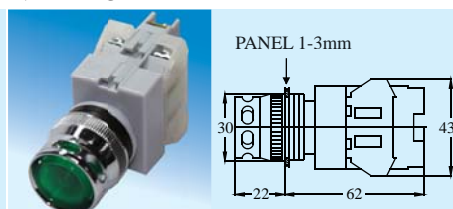

NFPB-30L

NFPB-25L