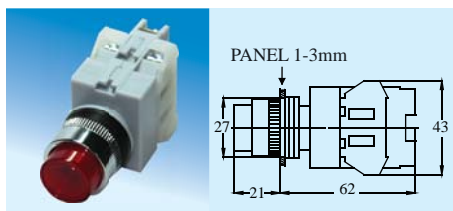

### SPECIFICATION 規格

AC 125V	AC 250V	AC 500V	DC 150V	DC 250V	DC 500V	
10A	6A	3A	2A	1A	0.4A	
NIEPBS		25L	1	1	O	
Type 類型		Mounting hole 安裝孔位	Voltage 電壓	No.of contact 接點	Type of contact 接點類型	Lens color 透鏡顏色
NFPB :Flat Head平頭	22:22mm Ø 25:25mm Ø 30:30mm Ø	1.6V 2.12V 3.18V 4.24V 5.30V 6.110V 7.220V 8.380V 9.440V	1-4	O :N/O(a)(1/O) C :N/C(b)(1/C) O/C :N/O+N/C (10/C) (1a+1b)	Red紅, Green綠, Yellow黃, White白, Blue藍	
NLPB :Long Head凸頭						
NIEPBS :Small Mushroom Head小香菇頭						
NIEPB :Mushroom Head香菇頭						

NFPB-22L

NFPB-25L

NFPB-30L

NLPB-22L

NLPB-25L

NLPB-30L

NIEPBS-22L

NIEPBS-25L