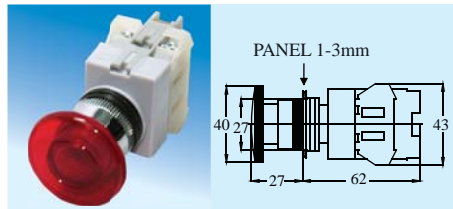

ALTERNATE ILLUMINATED PUSH BUTTON SWITCH 帶燈押扣按鈕開關

SPECIFICATION 規格

AC 125V	AC 250V	AC 500V	DC 150V	DC 250V	DC 500V	
10A	6A	3A	2A	1A	0.4A	
NIEPBS		25L	1	1	O	
Type 類型		Mounting hole 安裝孔位	Voltage 電壓	No.of contact 接點	Type of contact 接點類型	Lens color 透鏡顏色
NFPB :Flat Head平頭	22:22mm Ø 25:25mm Ø 30:30mm Ø	1.6V 2.12V 3.18V 4.24V 5.30V 6.110V 7.220V 8.380V 9.440V	1-4	O :N/O(a)(1/O) C :N/C(b)(1/C) O/C :N/O+N/C (10/C) (1a+1b)	Red紅, Green綠, Yellow黃, White白, Blue藍	
NLPB :Long Head凸頭						
NIEPBS :Small Mushroom Head小香菇頭						
NIEPB :Mushroom Head香菇頭						

NIEPB-22L