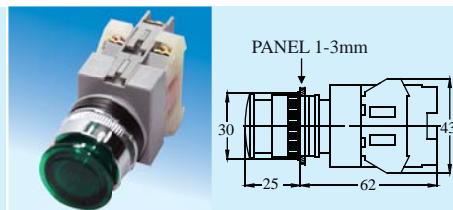

NIEPBS-30L

NIEPBS-25L