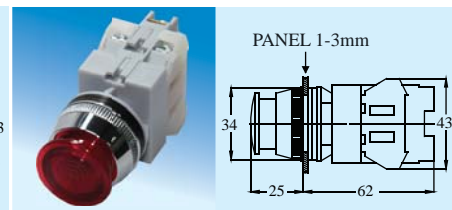

NIEPBS-30L