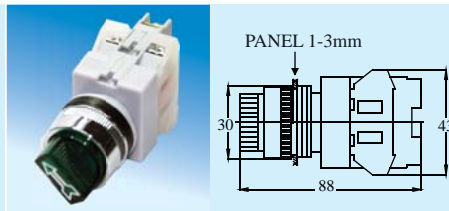

NISS-30

NISS-25