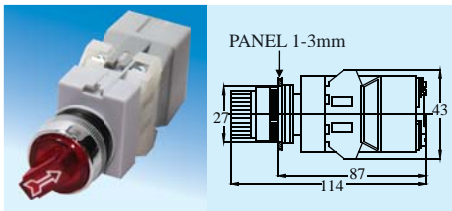

TNISS-25

TNISS-22