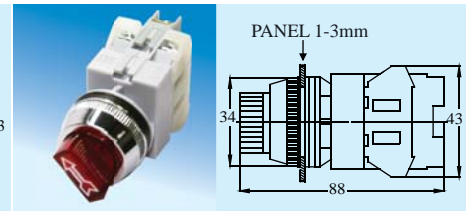

ILLUMINATED SELECTOR SWITCH 帶燈選擇開關

SPECIFICATION 規格

NISS	22	2	2	1	O/C	R
Type 類型	Mounting hole 安裝孔位	Position 方位	Voltage 電壓	No.of contact 接點	Type of contact 接點類型	Lens color 透鏡顏色
NISS :Direct Illuminated 選擇開關	22:22mm Ø 25:25mm Ø 30:30mm Ø	2: 2 position 2 方位 3 :3 position 3 方位	1. 6V 2. 12V 3. 18V 4. 24V 5. 30V 6. 110V 7. 220V 8. 380V 9. 440V	1-4	O :N/O(a)(1/O) C :N/C(b)(1/C) O/C :N/O+N/C (10/C) (1a+1b)	Red紅, Green綠, Yellow黃, White白
NUSS :Spring Return Knob Type 複歸開關						
TNISS :Transformer Illuminated 變壓器開關						
TNUSS :Transformer Spring Return 變壓器複歸						

NISS-30