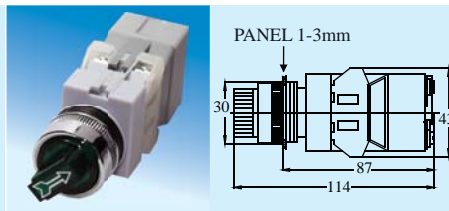

TNISS-30

TNISS-25