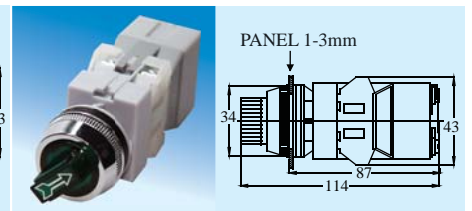

ILLUMINATED SELECTOR SWITCH 帶燈選擇開關

SPECIFICATION 規格

NISS	22	2	2	1	O/C	R
Type 類型	Mounting hole 安裝孔位	Position 方位	Voltage 電壓	No.of contact 接點	Type of contact 接點類型	Lens color 透鏡顏色
NISS :Direct Illuminated 選擇開關	22:22mm Ø 25:25mm Ø 30:30mm Ø	2: 2 position 2 方位 3 :3 position 3 方位	1. 6V 2. 12V 3. 18V 4. 24V 5. 30V 6. 110V 7. 220V 8. 380V 9. 440V	1-4	O :N/O(a)(1/O) C :N/C(b)(1/C) O/C :N/O+N/C (10/C) (1a+1b)	Red紅, Green綠, Yellow黃, White白
NUSS :Spring Return Knob Type 複歸開關						
TNISS :Transformer Illuminated 變壓器開關						
TNUSS :Transformer Spring Return 變壓器複歸						

TNISS-30