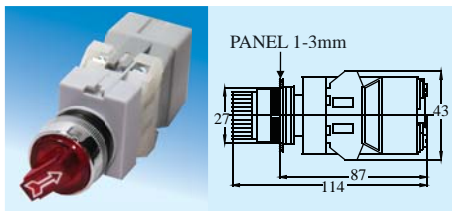

TNUSS-25

TNUSS-22