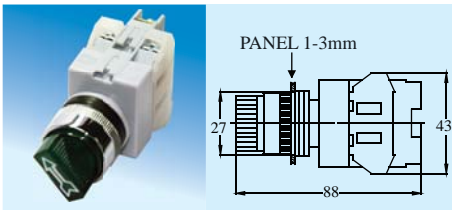

NUSS-25

NUSS-22