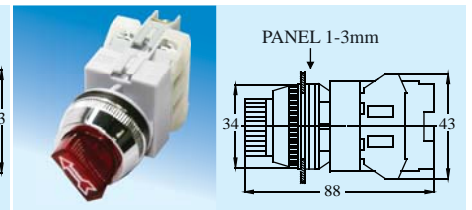

ILLUMINATED SELECTOR SWITCH 帶燈選擇開關

SPECIFICATION 規格

NISS	22	2	2	1	O/C	R
Type 類型	Mounting hole 安裝孔位	Position 方位	Voltage 電壓	No.of contact 接點	Type of contact 接點類型	Lens color 透鏡顏色
NISS :Direct Illuminated 選擇開關	22:22mm Ø 25:25mm Ø 30:30mm Ø	2: 2 position 2 方位 3 :3 position 3 方位	1. 6V 2. 12V 3. 18V 4. 24V 5. 30V 6. 110V 7. 220V 8. 380V 9. 440V	1-4	O :N/O(a)(1/O) C :N/C(b)(1/C) O/C :N/O+N/C (10/C) (1a+1b)	Red紅, Green綠, Yellow黃, White白
NUSS :Spring Return Knob Type 複歸開關						
TNISS :Transformer Illuminated 變壓器開關						
TNUSS :Transformer Spring Return 變壓器複歸						

NUSS-30