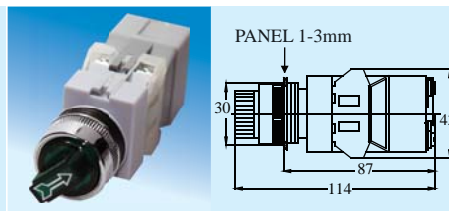

TNUSS-30

TNUSS-25