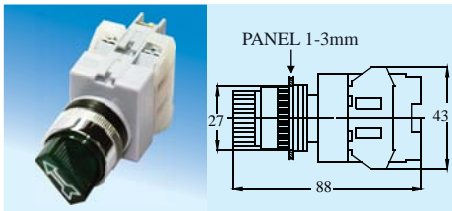

NISS-25

ILLUMINATED SELECTOR SWITCH 帶燈選擇開關

SPECIFICATION 規格

NISS	22	2	2	1	O/C	R
Type 類型	Mounting hole 安裝孔位	Position 方位	Voltage 電壓	No.of contact 接點	Type of contact 接點類型	Lens color 透鏡顏色
NISS :Direct Illuminated 選擇開關	22:22mm Ø 25:25mm Ø 30:30mm Ø	2: 2 position 2 方位 3 :3 position 3 方位	1. 6V 2. 12V 3. 18V 4. 24V 5. 30V 6. 110V 7. 220V 8. 380V 9. 440V	1-4	O :N/O(a)(1/O) C :N/C(b)(1/C) O/C :N/O+N/C (10/C) (1a+1b)	Red紅, Green綠, Yellow黃, White白
NUSS :Spring Return Knob Type 複歸開關						
TNISS :Transformer Illuminated 變壓器開關						
TNUSS :Transformer Spring Return 變壓器複歸						

NISS-22