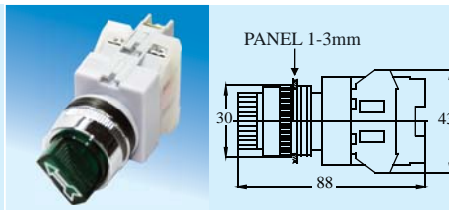

NUSS-30

NUSS-25