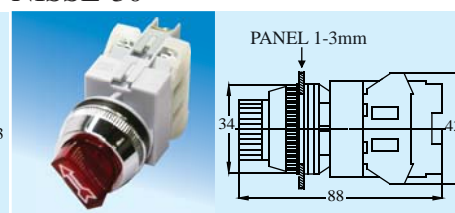

LED ILLUMINATED SELECTOR SWITCH LED燈選擇開關

SPECIFICATION 規格

NISSE	22	2	2	1	O/C	R
Type 類型	Mounting hole 安裝孔位	Position 方位	Voltage 電壓	No.of contact 接點	Type of contact 接點類型	Lens color 透鏡顏色
NISSE :Direct Illuminated 選擇開關	22:22mm Ø 25:25mm Ø 30:30mm Ø	2: 2 position 2 方位 3: 3 position 3 方位	1. 12V 2. 24V 3. 110V 4. 220V	1-4	O :N/O(a)(1/O) C :N/C(b)(1/C) O/C :N/O+N/C (10/C) (1a+1b)	Red紅, Green綠, Yellow黃, White白
NUSSE :Spring Return 複歸開關						

NISSE-30