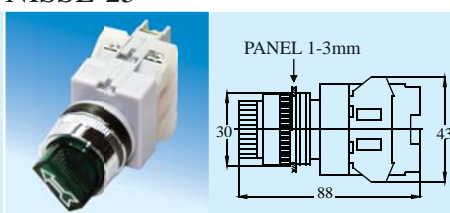

NISSE-30

NISSE-25