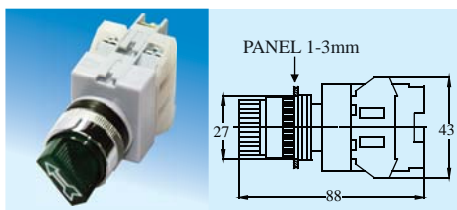

NUSSE-25

NUSSE-22