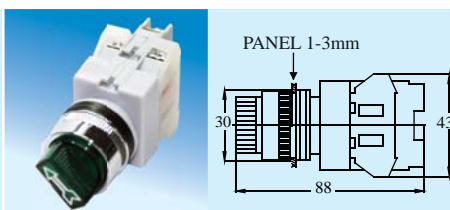

NUSSE-30

NUSSE-25