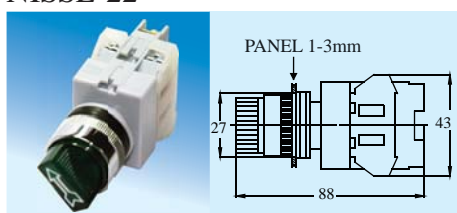

NISSE-25

LED ILLUMINATED SELECTOR SWITCH LED燈選擇開關

SPECIFICATION 規格

NISSE	22	2	2	1	O/C	R
Type 類型	Mounting hole 安裝孔位	Position 方位	Voltage 電壓	No.of contact 接點	Type of contact 接點類型	Lens color 透鏡顏色
NISSE :Direct Illuminated 選擇開關	22:22mm Ø 25:25mm Ø 30:30mm Ø	2: 2 position 2 方位 3: 3 position 3 方位	1. 12V 2. 24V 3. 110V 4. 220V	1-4	O :N/O(a)(1/O) C :N/C(b)(1/C) O/C :N/O+N/C (10/C) (1a+1b)	Red紅, Green綠, Yellow黃, White白
NUSSE :Spring Return 複歸開關						

NISSE-22