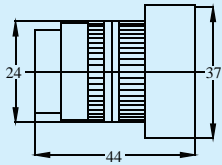

PILOT LAMP 指示燈

SPECIFICATION 規格

ANPL	22	1	G
Type 類型	Mounting hole 安裝孔位	Voltage 電壓	Lens color 透鏡顏色
ANPL :Direct Type 直接電源	22:22mm Ø 25:25mm Ø 30:30mm Ø	1. 6V 2. 12V 3. 18V 4. 24V 5. 30V 6. 110V 7. 220V 8. 380V 9. 440V	Red紅, Green綠, Yellow黃, Blue藍, White白
TNPL :Transformer Type 變壓器		1. 110V 2. 220V 3. 380V 4. 415V	

ANPL-22

ANPL-25

ANPL-30

TNPL-22

TNPL-25

TNPL-30

NPLE

Type 類型	Mounting hole 安裝孔位	Voltage 電壓	Lens color 透鏡顏色
Filament Bulb 烏絲燈泡: NPL :Direct Power 直接電源 CNPL:Direct Power 直接電源	22:22mm Ø	1. 6V 2. 12V 3. 18V 4. 24V 5. 30V	Red紅, Green綠, Yellow黃, Blue藍, White白
Neon Bulb 氖燈: NPL :Direct Power 直接電源 CNPL:Direct Power 直接電源		1. 110V 2. 220V 3. 380V 4. 440V	
LED Bulb LED燈泡: NPLE :Direct Power 直接電源 CNPLE:Direct Power 直接電源		1. 12V 2. 24V 3. 110V 4. 220V	