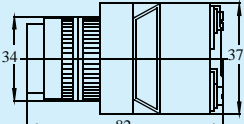

ANPL-22

ANPL-25

ANPL-30

TNPL-22

TNPL-25

TNPL-30

NPLE

Type 類型	Mounting hole 安裝孔位	Voltage 電壓	Lens color 透鏡顏色
Filament Bulb 烏絲燈泡: NPL :Direct Power 直接電源 CNPL:Direct Power 直接電源	22:22mm Ø	1. 6V 2. 12V 3. 18V 4. 24V 5. 30V	Red紅, Green綠, Yellow黃, Blue藍, White白
Neon Bulb 氖燈: NPL :Direct Power 直接電源 CNPL:Direct Power 直接電源		1. 110V 2. 220V 3. 380V 4. 440V	
LED Bulb LED燈泡: NPLE :Direct Power 直接電源 CNPLE:Direct Power 直接電源		1. 12V 2. 24V 3. 110V 4. 220V	