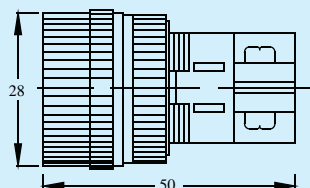

NPL-22 / NPLE-22