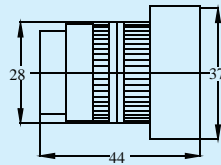

PILOT LAMP 指示燈

SPECIFICATION 規格

ANPL	22	1	G
Type 類型	Mounting hole 安裝孔位	Voltage 電壓	Lens color 透鏡顏色
ANPL :Direct Type 直接電源	22:22mm Ø 25:25mm Ø 30:30mm Ø	1. 6V 2. 12V 3. 18V 4. 24V 5. 30V 6. 110V 7. 220V 8. 380V 9. 440V	Red紅, Green綠, Yellow黃, Blue藍, White白
TNPL :Transformer Type 變壓器		1. 110V 2. 220V 3. 380V 4. 415V	

ANPL-22

ANPL-25

ANPL-30

TNPL-22

TNPL-25

TNPL-30

NPLE

Type 類型	Mounting hole 安裝孔位	Voltage 電壓	Lens color 透鏡顏色
Filament Bulb 烏絲燈泡: NPL :Direct Power 直接電源 CNPL:Direct Power 直接電源	22:22mm Ø	1. 6V 2. 12V 3. 18V 4. 24V 5. 30V	Red紅, Green綠, Yellow黃, Blue藍, White白
Neon Bulb 氖燈: NPL :Direct Power 直接電源 CNPL:Direct Power 直接電源		1. 110V 2. 220V 3. 380V 4. 440V	
LED Bulb LED燈泡: NPLE :Direct Power 直接電源 CNPLE:Direct Power 直接電源		1. 12V 2. 24V 3. 110V 4. 220V	