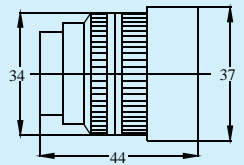

PILOT LAMP 指示燈

SPECIFICATION 規格

ANPL	22	1	G
Type 類型	Mounting hole 安裝孔位	Voltage 電壓	Lens color 透鏡顏色
ANPL :Direct Type 直接電源	22:22mm Ø 25:25mm Ø 30:30mm Ø	1. 6V 2. 12V 3. 18V 4. 24V 5. 30V 6. 110V 7. 220V 8. 380V 9. 440V	Red紅, Green綠, Yellow黃, Blue藍, White白
TNPL :Transformer Type 變壓器		1. 110V 2. 220V 3. 380V 4. 415V	

ANPL-22

ANPL-25

ANPL-30

TNPL-22

TNPL-25

TNPL-30

NPLE

Type 類型	Mounting hole 安裝孔位	Voltage 電壓	Lens color 透鏡顏色
Filament Bulb 烏絲燈泡: NPL :Direct Power 直接電源 CNPL:Direct Power 直接電源	22:22mm Ø	1. 6V 2. 12V 3. 18V 4. 24V 5. 30V	Red紅, Green綠, Yellow黃, Blue藍, White白
Neon Bulb 氖燈: NPL :Direct Power 直接電源 CNPL:Direct Power 直接電源		1. 110V 2. 220V 3. 380V 4. 440V	
LED Bulb LED燈泡: NPLE :Direct Power 直接電源 CNPLE:Direct Power 直接電源		1. 12V 2. 24V 3. 110V 4. 220V	