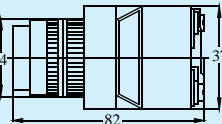

ANPL-22

ANPL-25

ANPL-30

TNPL-22

TNPL-25

TNPL-30

NPLE

Type 類型	Mounting hole 安裝孔位	Voltage 電壓	Lens color 透鏡顏色
Filament Bulb 烏絲燈泡: NPL :Direct Power 直接電源 CNPL:Direct Power 直接電源	22:22mm Ø	1. 6V 2. 12V 3. 18V 4. 24V 5. 30V	Red紅, Green綠, Yellow黃, Blue藍, White白
Neon Bulb 氖燈: NPL :Direct Power 直接電源 CNPL:Direct Power 直接電源		1. 110V 2. 220V 3. 380V 4. 440V	
LED Bulb LED燈泡: NPLE :Direct Power 直接電源 CNPLE:Direct Power 直接電源		1. 12V 2. 24V 3. 110V 4. 220V	