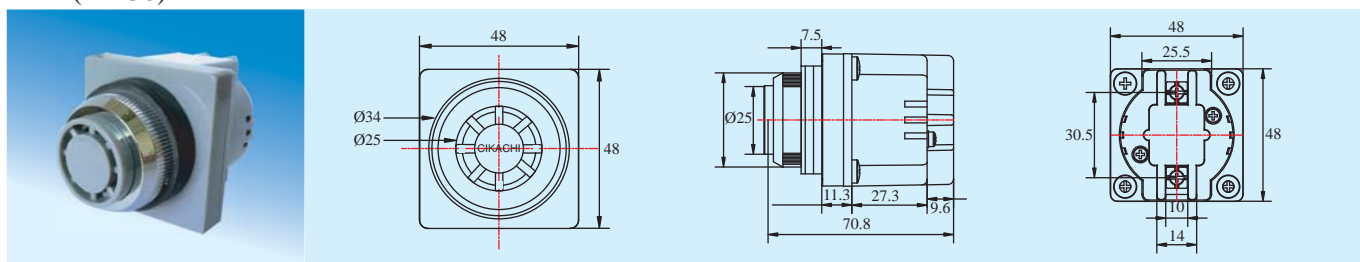

BUZZER 蜂鳴器

SPECIFICATION 規格

Model 型號	Mounting 安裝方式	Voltage 電壓	Type 類型	dB 分貝
BL-1 (BF-30)	Surface 表面	DC: 12, 24 AC: 12, 24, 110, 220, 240 50/60Hz	Buzzer 電子式	85
BL-2 (ABF-75)	Flush 直接			85
BL-3 (ABS-80)	Surface 表面			85

BL-1(BF-30)