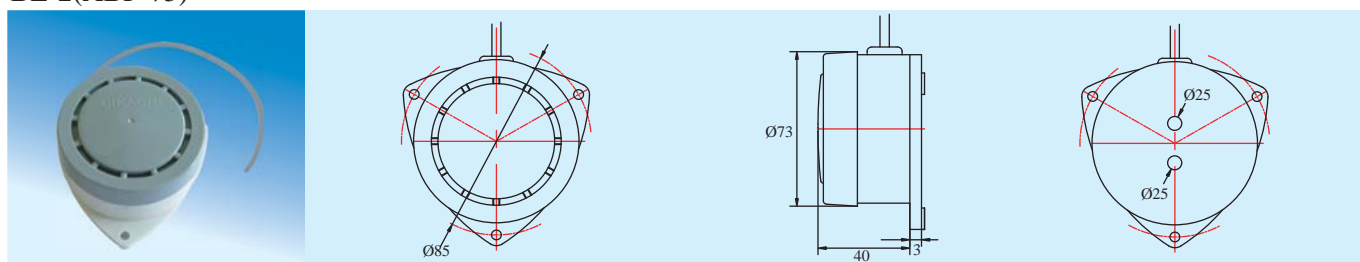

BL-2(ABF-75)