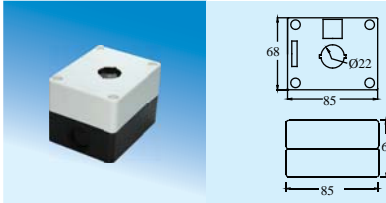

ACCESSORIES

配件

POWER PUSH BUTTON 電源按鈕

PB-2

PB-3

PB-3B

SWITCH BOX 開關盒

BOX-221/251

BOX-222/252

BOX-223/253

BOX-224/254

BOX-225/255

BOX-301

BOX-302

BOX-303

BOX-304