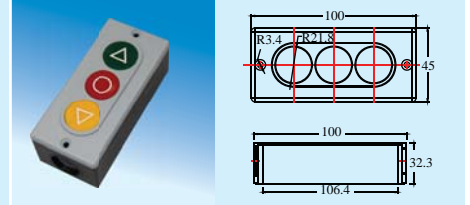

ACCESSORIES

配件

POWER PUSH BUTTON 電源按鈕

PB-2

PB-3

PB-3B

SWITCH BOX 開關盒

BOX-221/251

BOX-222/252

BOX-223/253

BOX-224/254

BOX-225/255

BOX-301

BOX-302

BOX-303

BOX-304