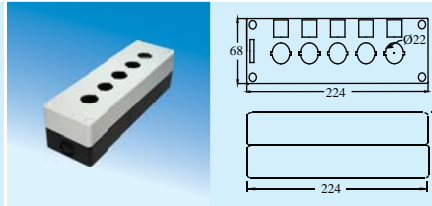

ACCESSORIES

配件

POWER PUSH BUTTON 電源按鈕

PB-2

PB-3

PB-3B

SWITCH BOX 開關盒

BOX-221/251

BOX-222/252

BOX-223/253

BOX-224/254

BOX-225/255

BOX-301

BOX-302

BOX-303

BOX-304