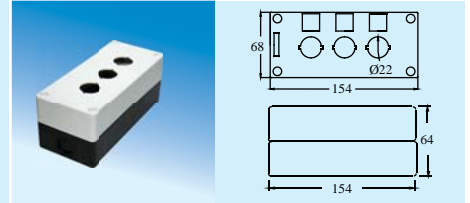

ACCESSORIES

配件

POWER PUSH BUTTON 電源按鈕

PB-2

PB-3

PB-3B

SWITCH BOX 開關盒

BOX-221/251

BOX-222/252

BOX-223/253

BOX-224/254

BOX-225/255

BOX-301

BOX-302

BOX-303

BOX-304