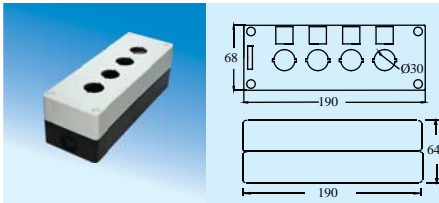

ACCESSORIES

配件

POWER PUSH BUTTON 電源按鈕

PB-2

PB-3

PB-3B

SWITCH BOX 開關盒

BOX-221/251

BOX-222/252

BOX-223/253

BOX-224/254

BOX-225/255

BOX-301

BOX-302

BOX-303

BOX-304