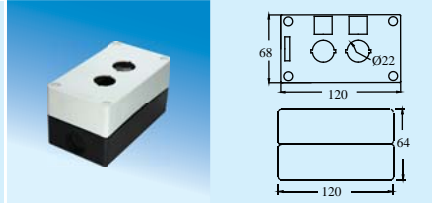

ACCESSORIES

配件

POWER PUSH BUTTON 電源按鈕

PB-2

PB-3

PB-3B

SWITCH BOX 開關盒

BOX-221/251

BOX-222/252

BOX-223/253

BOX-224/254

BOX-225/255

BOX-301

BOX-302

BOX-303

BOX-304