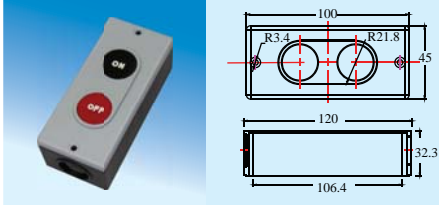

ACCESSORIES

配件

POWER PUSH BUTTON 電源按鈕

PB-2

PB-3

PB-3B

SWITCH BOX 開關盒

BOX-221/251

BOX-222/252

BOX-223/253

BOX-224/254

BOX-225/255

BOX-301

BOX-302

BOX-303

BOX-304