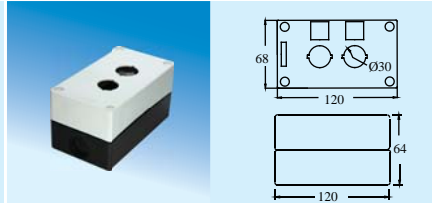

ACCESSORIES

配件

POWER PUSH BUTTON 電源按鈕

PB-2

PB-3

PB-3B

SWITCH BOX 開關盒

BOX-221/251

BOX-222/252

BOX-223/253

BOX-224/254

BOX-225/255

BOX-301

BOX-302

BOX-303

BOX-304