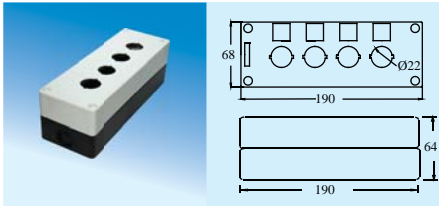

ACCESSORIES

配件

POWER PUSH BUTTON 電源按鈕

PB-2

PB-3

PB-3B

SWITCH BOX 開關盒

BOX-221/251

BOX-222/252

BOX-223/253

BOX-224/254

BOX-225/255

BOX-301

BOX-302

BOX-303

BOX-304