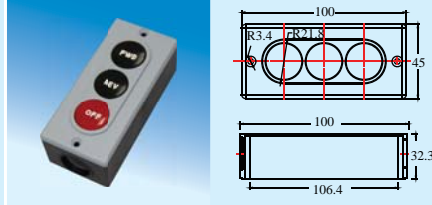

ACCESSORIES

配件

POWER PUSH BUTTON 電源按鈕

PB-2

PB-3

PB-3B

SWITCH BOX 開關盒

BOX-221/251

BOX-222/252

BOX-223/253

BOX-224/254

BOX-225/255

BOX-301

BOX-302

BOX-303

BOX-304