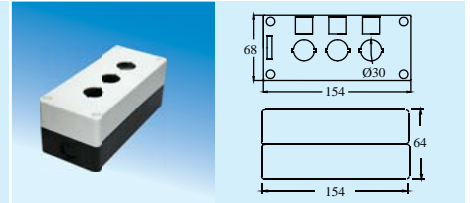

ACCESSORIES

配件

POWER PUSH BUTTON 電源按鈕

PB-2

PB-3

PB-3B

SWITCH BOX 開關盒

BOX-221/251

BOX-222/252

BOX-223/253

BOX-224/254

BOX-225/255

BOX-301

BOX-302

BOX-303

BOX-304