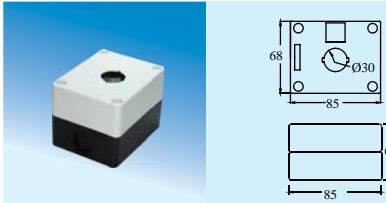

ACCESSORIES

配件

POWER PUSH BUTTON 電源按鈕

PB-2

PB-3

PB-3B

SWITCH BOX 開關盒

BOX-221/251

BOX-222/252

BOX-223/253

BOX-224/254

BOX-225/255

BOX-301

BOX-302

BOX-303

BOX-304