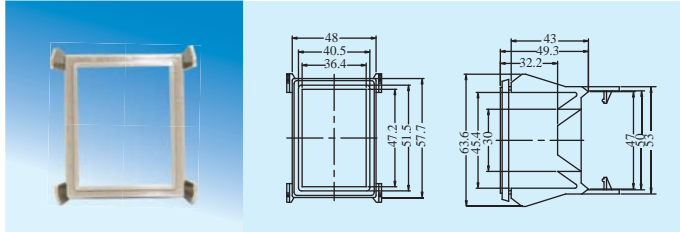

ACCESSORIES

配件

ADAPTER 固定框

Y-40

Y-41

Y-50

Y-57

SH-3

ELECTRODE HOLDER 液面控制電極頭

PS-3S

PS-4S

PS-5S

PS-N