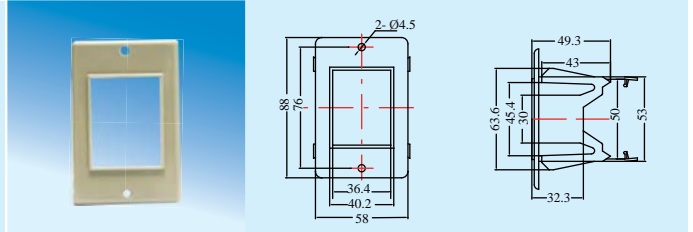

ACCESSORIES

配件

ADAPTER 固定框

Y-40

Y-41

Y-50

Y-57

SH-3

ELECTRODE HOLDER 液面控制電極頭

PS-3S

PS-4S

PS-5S

PS-N