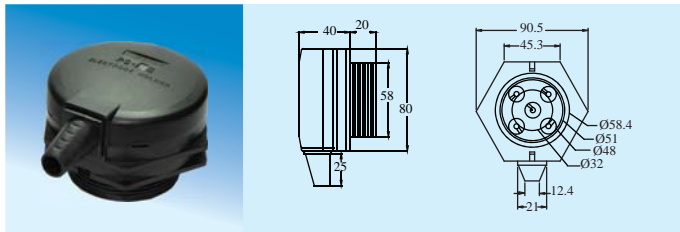

ELECTRODE HOLDER 液面控制電極頭

PS-3S

PS-4S

PS-5S

PS-N