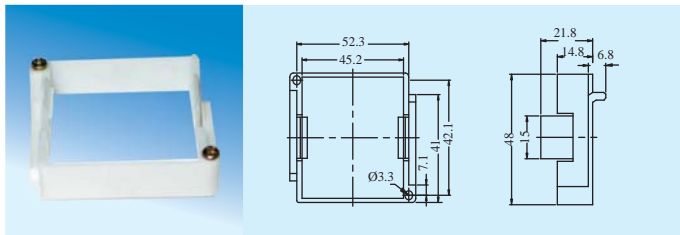

ACCESSORIES

配件

ADAPTER 固定框

Y-40

Y-41

Y-50

Y-57

SH-3

ELECTRODE HOLDER 液面控制電極頭

PS-3S

PS-4S

PS-5S

PS-N