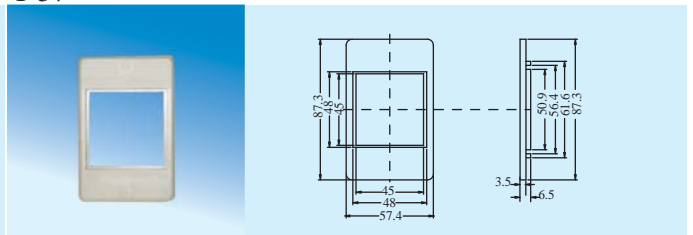

ACCESSORIES

配件

ADAPTER 固定框

Y-40

Y-41

Y-50

Y-57

SH-3

ELECTRODE HOLDER 液面控制電極頭

PS-3S

PS-4S

PS-5S

PS-N