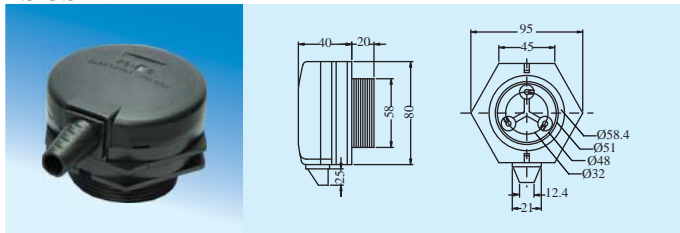

ACCESSORIES

配件

ADAPTER 固定框

Y-40

Y-41

Y-50

Y-57

SH-3

ELECTRODE HOLDER 液面控制電極頭

PS-3S

PS-4S

PS-5S

PS-N