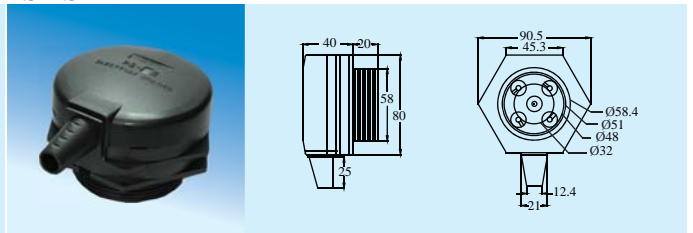

ACCESSORIES

配件

ADAPTER 固定框

Y-40

Y-41

Y-50

Y-57

SH-3

ELECTRODE HOLDER 液面控制電極頭

PS-3S

PS-4S

PS-5S

PS-N