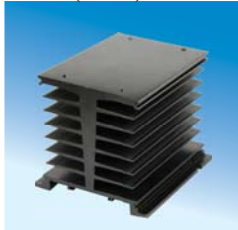

ACCESSORIES

配件

BULB 燈泡

Bulb 燈泡	Model 型號	Size 尺寸	Voltage 電壓	Type 類型	Color 顏色	
LED Bulb LED燈泡	BA-9S LED	T9*28mm	12V, 24V, 110V, 220V	Pin Type 卡口	Red, Green, Yellow, White, Blue 紅, 綠, 黃, 白, 藍	
NEON Bulb 氖燈	BA-9S T-10		110V, 220V, 380V, 440V	220V	Screw Type 螺絲	Red, Green 紅, 綠
	BA-9S E-10				Pin Type 卡口	Blue 藍
	BA-9S T-10					
	BA-9S E-10					
FILAMENT Bulb 烏絲燈泡	BA-9S T-10		6V, 12V, 18V, 24V, 30V	Pin Type 卡口	Screw Type 螺絲	----
	BA-9S E-10					

LED Bulb
LED燈泡

NEON Bulb
氖燈

FILAMENT Bulb
鎢絲燈泡

HEAT SINK 散熱器

HS-A(SSR)

HS-B(SSR)

HS-C(TSR)

FUSE BOX 保險絲盒