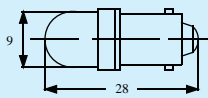

ACCESSORIES

配件

BULB 燈泡

Bulb 燈泡	Model 型號	Size 尺寸	Voltage 電壓	Type 類型	Color 顏色	
LED Bulb LED燈泡	BA-9S LED	T9*28mm	12V, 24V, 110V, 220V	Pin Type 卡口	Red, Green, Yellow, White, Blue 紅, 綠, 黃, 白, 藍	
NEON Bulb 氖燈	BA-9S T-10		110V, 220V, 380V, 440V	220V	Screw Type 螺絲	Red, Green 紅, 綠
	BA-9S E-10				Pin Type 卡口	Blue 藍
	BA-9S T-10					
	BA-9S E-10					
FILAMENT Bulb 烏絲燈泡	BA-9S T-10		6V, 12V, 18V, 24V, 30V	Pin Type 卡口	Screw Type 螺絲	----
	BA-9S E-10					

LED Bulb
LED燈泡