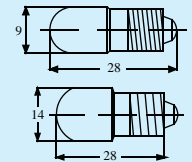

FILAMENT Bulb
鎢絲燈泡