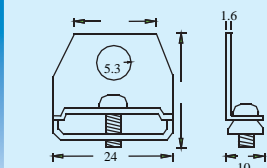

ACCESSORIES

配件

END STOPPER 邊片

NHT-P

NHT-M

ATB END STOPPER

TB-M

PUSH BUTTON SWITCH ACCESSORIES 按鈕開關配件

ATPL

NAME PLATE

RP-22/25

RP-30

CONTACT 接點

BO-1A

BO-1B

BO-E