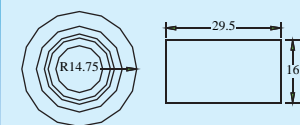

ACCESSORIES

配件

END STOPPER 邊片

PUSH BUTTON SWITCH ACCESSORIES 按鈕開關配件

RP-22/25

CONTACT 接點