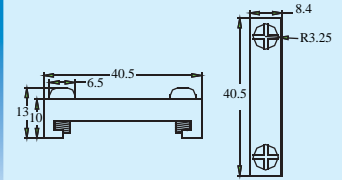

ACCESSORIES

配件

END STOPPER 邊片

NHT-P

NHT-M

ATB END STOPPER

TB-M

PUSH BUTTON SWITCH ACCESSORIES 按鈕開關配件

ATPL

NAME PLATE

RP-22/25

RP-30

CONTACT 接點

BO-1A

BO-1B

BO-E