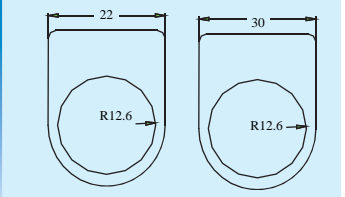

ACCESSORIES

配件

END STOPPER 邊片

NHT-P

NHT-M

ATB END STOPPER

TB-M

PUSH BUTTON SWITCH ACCESSORIES 按鈕開關配件

ATPL

NAME PLATE

RP-22/25

RP-30

CONTACT 接點

BO-1A

BO-1B

BO-E