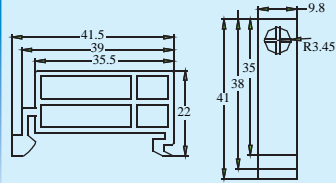

ACCESSORIES

配件

END STOPPER 邊片

NHT-P

NHT-M

ATB END STOPPER

TB-M

PUSH BUTTON SWITCH ACCESSORIES 按鈕開關配件

ATPL

NAME PLATE

RP-22/25

RP-30

CONTACT 接點

BO-1A

BO-1B

BO-E