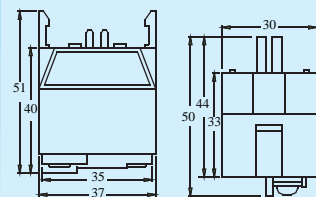

ACCESSORIES

配件

END STOPPER 邊片

NHT-P

NHT-M

ATB END STOPPER

TB-M

PUSH BUTTON SWITCH ACCESSORIES 按鈕開關配件

ATPL

NAME PLATE

RP-22/25

RP-30

CONTACT 接點

BO-1A

BO-1B

BO-E