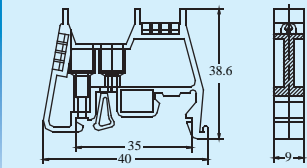

ACCESSORIES

配件

END STOPPER 邊片

NHT-P

NHT-M

ATB END STOPPER

TB-M

PUSH BUTTON SWITCH ACCESSORIES 按鈕開關配件

ATPL

NAME PLATE

RP-22/25

RP-30

CONTACT 接點

BO-1A

BO-1B

BO-E